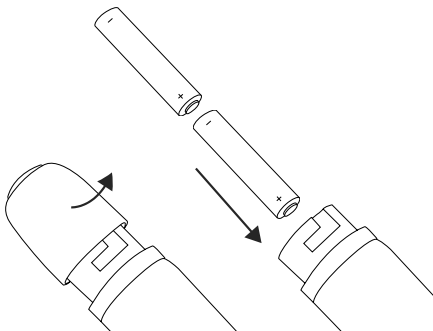

Batteriinsättning

1. 1 Bibi är batteridrivnen och drivs av 2 x AAA.
2. 2 Se till att du har batterier av rätt storlek och ta försiktigt bort batteriluckan och skjut in batterierna i batterifacket enligt nedan, sätt sedan tillbaka batteriluckan.