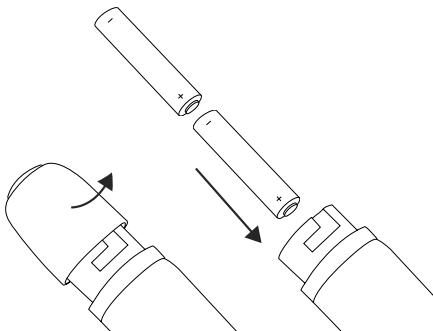

Batteriindsætning

1. 1 Bibi er batteridrevet og bruger 2 x AAA.
2. 2 Sørg for at du har den rette størrelse batterier og fjern forsigtigt dækslet til batterirummet. Sæt batterierne ind i batterirummet som vist nedenfor og sæt derefter dækslet til batterirummet på plads igen.